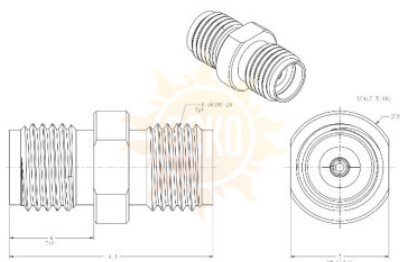

Описание АК ИП 2.92F-2.92F-40A

Характеристики АК ИП 2.92F-2.92F-40A

Волновое сопротивление	50 Ом
Коннектор 1	тип 2,92 мм розетка
Коннектор 2	тип 2,92 мм розетка
Диапазон частот	0 ... 40 ГГц
Конфигурация	Прямой, длина 20,5 мм
КСВН	1,25
Особенность	Надежность не менее 2000 циклов соединений