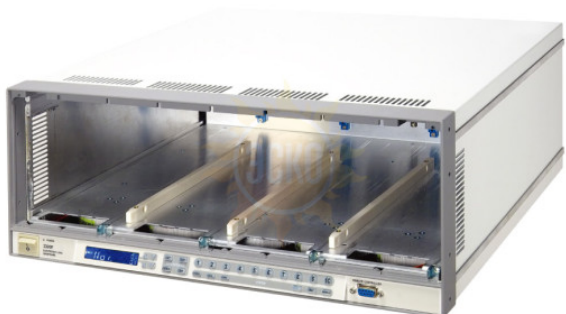

## Описание АКІП 3300F

Шасси для установки 4-х модулей АКІП (1301, 1302, 1303, 1304, 1305), макс. Мощность до 1200 Вт, 150 ячеек памяти (запись/вызов профиля), ЖК-экран + кнопки управления, масса 9,5 кг (опционально: RS-232, GPIB, USB, LAN).

## Характеристики АКІП 3300F

Количество устанавливаемых модулей	4
Совместимость	АКІП-1301, АКІП-1302, АКІП-1303, АКІП-1304, АКІП-1305, АКІП-1323, АКІП-1324, АКІП-1325
Интерфейс	RS-232 (опция), GPIB (опция), USB (опция), LAN (опция) - 1 слот для установки
Масса (кг)	9,5