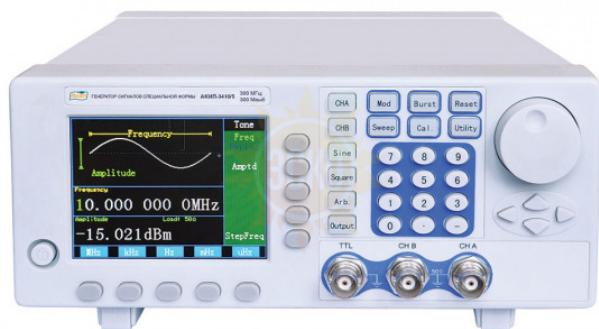

генератор сигналов специальной формы

Артикул: АКИП-3410/3

Ко
кат

Ча
ОТ

Ча
ДС

Ви
мо

ГК'

Ин

АКИП 3410/3 представляет собой генератор с высокими техническими характеристиками, функциональностью и конкурентной ценой в своем классе, что обеспечивает генераторам АКИП-3410 привлекательность для инженеров и разработчиков РЭА.

АКИП-3410/3 — цифровое измерительное устройство для создания сигналов, которые выглядят на осциллограмме как синусоиды, прямоугольники, треугольники и другие фигуры стандартной формы. Также этот прибор китайского производства генерирует сигналы шумового и импульсного тока и еще пятьдесят видов сигналов произвольной формы. Он работает по принципу прямого цифрового синтеза — метода, гарантирующего стабильность любых сигналов и минимальное количество искажений. Это компактное устройство размером 218 мм x 99 мм x 338 мм, которое весит около 3 кг и способно работать в температурном диапазоне 0 — +40°C.

Модель АКИП-3410/3 используют для настройки электрических приборов, от которых требуется высокая точность. Погрешность установленной частоты генератора составляет всего 2x10⁻⁵. Он подходит для настройки каналов связи, проверки и отладки российской и импортной радиоэлектроники.