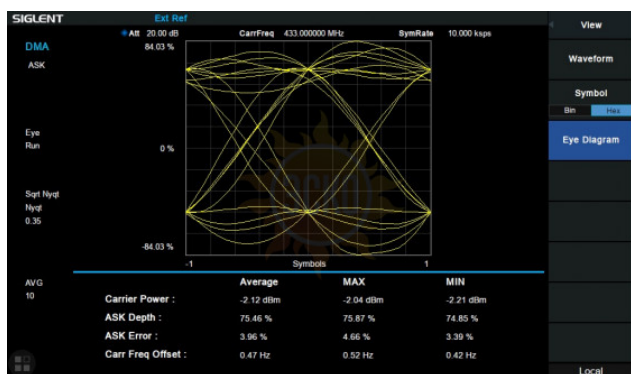

## Описание АКПП Опция SVA1000X-EMI

Программная опция для анализаторов спектра АКПП-4205/3, АКПП-4205/4, АКПП-4205/5, ЭМС измерения: фильтры ЭМС 200 Гц, 9 кГц, 120 кГц, 1 МГц (-6 дБ); квазипиковый детектор.