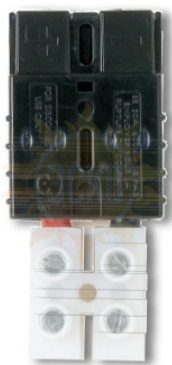

Описание АКПП Rapid plug connector

© 2012-2024, ЭСКО
Контрольно измерительные
приборы и оборудование

ТЕЛЕФОН В МОСКВЕ
+7 (495) 258-80-83