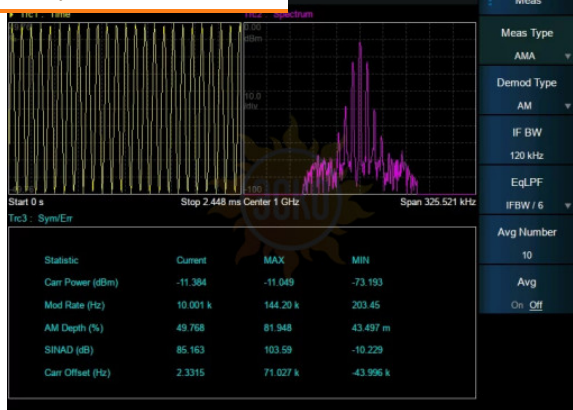

ZAKAZ@ESKOMP.RU

Описание Siglent SHA850-AMA

Опция Siglent SHA850-AMA позволяет вам проводить анализ аналоговой модуляции с помощью SHA851A или SHA852A, например AM/FM/PM.

© 2012-2024, ЭСКО
Контрольно измерительные
приборы и оборудование