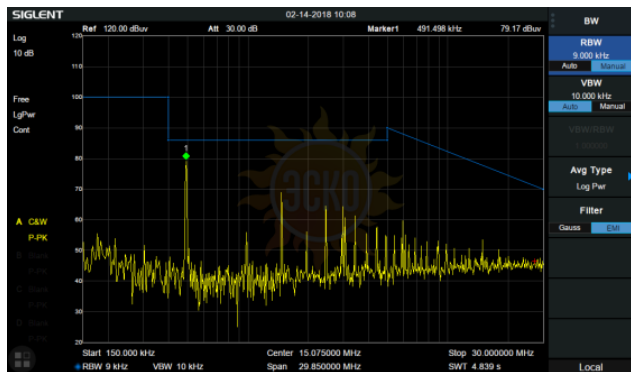

Описание АКПП SVA1000X-EMI

Программная опция для анализаторов спектра АКПП-4205/3, АКПП-4205/4, АКПП-4205/5, ЭМС измерения: фильтры ЭМС и квазиимпульсный детектор.

Фильтры ЭМС:

- для АКПП-4205/3, АКПП-4205/4: 200 Гц, 9 кГц, 120 кГц, 1 МГц (-6 дБ);
- для АКПП-4205/5: 9 кГц, 120 кГц, 1 МГц (-6 дБ).