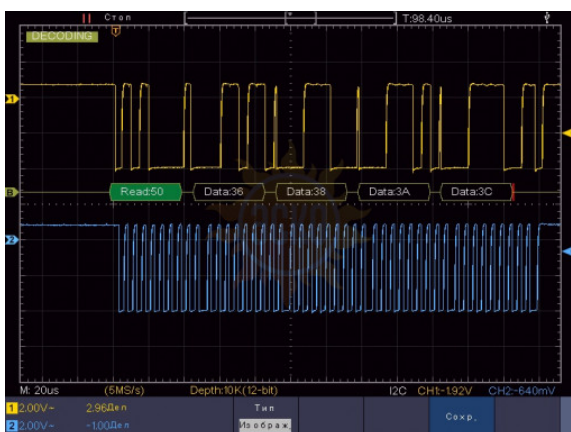

## Описание Aктakom ADS-6000CAN

Декодирование сигналов последовательных шин CAN. Предназначена для цифровых осциллографов серии ADS-6xxx.

© 2012-2024, ЭСКО  
Контрольно измерительные  
приборы и оборудование