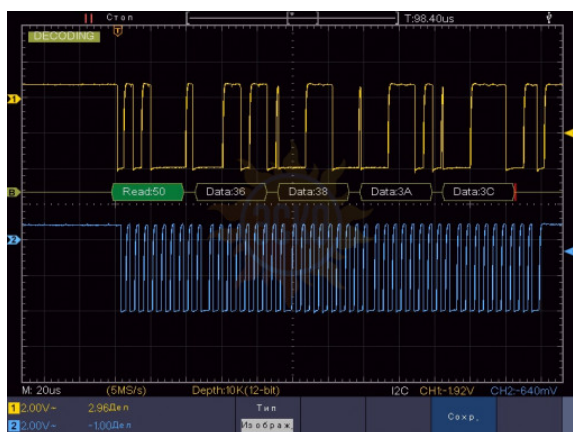

Артикул: 49600002

Описание Aktakom ADS-6000CAN

Декодирование сигналов последовательных шин CAN. Предназначена для цифровых осциллографов серии ADS-6xxx.

© 2012-2026, ЭСКО
Контрольно измерительные
приборы и оборудование