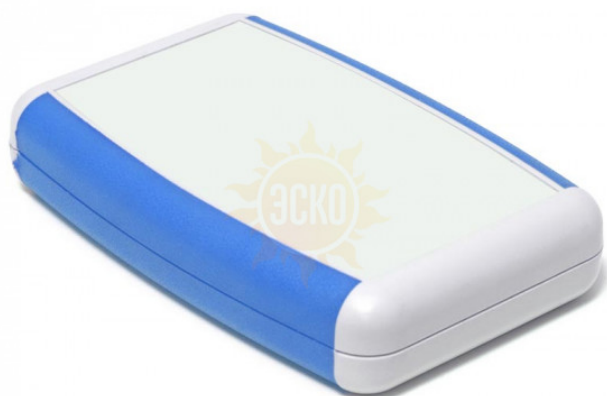

Артикул: 97192400

Описание Aktakom АНА-1924

Корпус пластиковый с прорезиненными сторонами. Цвет прорезиненных сторон - голубой. Размеры 118x78x24 мм. Не имеет батарейного отсека. Одна сменная (вставная) боковая панель.

Материал корпуса – акрилонитрилбутадиеновый пластик (АБС-пластик) – обладает следующими свойствами: он нетоксичный, водонепроницаемый, отлично выдерживает низкие температуры (температурный диапазон: -40°С - 70°С), обладает особой прочностью, высокой формоустойчивостью, низкой степенью деформации, диэлектрическими свойствами, высокой износостойкостью, устойчивостью к химическому воздействию. Данный тип материала используется в производстве компонентов, деталей и корпусных частей электроизмерительных приборов.