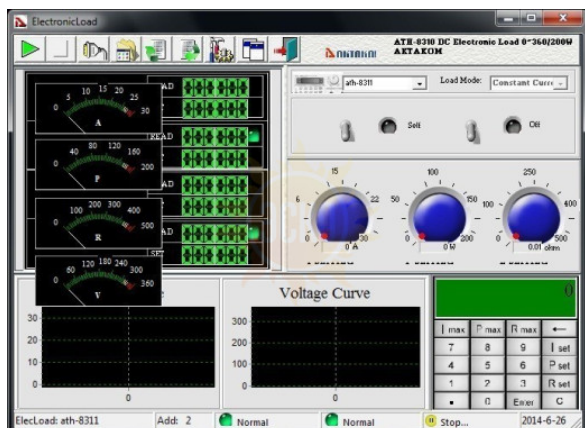

ТД «ЭСКО»
Точные измерения
— наша профессия!

ТЕЛЕФОН В МОСКВЕ БЕСПЛАТНЫЙ ЗВОНОК ЦЕНТРАЛЬНЫЙ ОФИС В МОСКВЕ РАБОТАЕМ В БУДНИ С 9 ДО 18

Программное обеспечение управления электронными

нагрузками

Артикул: 43831104

Описание Aktakom ATH-8310-SW

Программное обеспечение позволяет дистанционно управлять электронными нагрузками ATH-8310 и ATH-8311.

Программное обеспечение имеет только версию на английском языке и реализует отображение состояния нагрузки (ток, напряжение, сопротивление, мощность) в виде цифровых значений и графической шкалы. Имеется два небольших окна графического представления изменения тока и напряжения при работе электронной нагрузки.