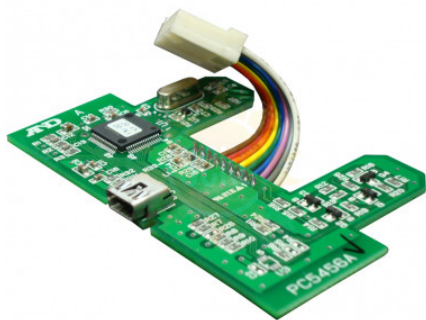

USB интерфейс **SCE-02** для весов серии **SC** и **SE**.

## Описание AND SCE-02

USB интерфейс **SCE-02** для весов серии **SC** и **SE**.

© 2012-2024, ЭСКО  
Контрольно измерительные  
приборы и оборудование

ТЕЛЕФОН В МОСКВЕ  
**+7 (495) 258-80-83**