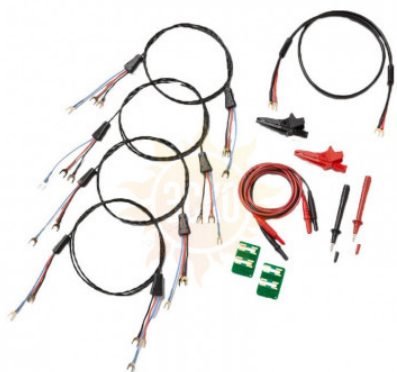

Описание Fluke 8508A-LEAD

Эталонный мультиметр Fluke 8508A обладает прекрасными техническими характеристиками. Однако его стабильность и точность могут быть поставлены под угрозу использованием ненадлежащих соединительных проводов и протекающими в связи с этим процессами при проведении измерений.

Для проведения самых трудных и самых прецизионных измерений в комплекте Fluke 8508A-LEAD предусмотрено наличие высококачественных, обладающих низкой утечкой и низкими диэлектрическими потерями кабелей, изолированных тефлоном, с лепестковыми выводами из меди длиной 6 мм с золотым покрытием. Высокая изолирующая способность делает их идеальными для измерения сопротивления и тока, сводя к минимуму ток утечки и проблемы, связанные с накоплением зарядов; низкая емкость делает их идеальными для задач с применением переменного тока; а лепестковые выводы из меди с золотым покрытием длиной 6 мм гарантируют низкую термоздс при проведении работ с напряжением постоянного тока и сопротивлением.

В комплект Fluke 8508A-LEAD входит также набор соединительных проводов общего назначения. (Этот набор соединительных проводов общего назначения также стандартно поставляется с Fluke 8508A.) Эти провода удобны для быстрого установления соединений в менее требовательных приложениях и для поиска неполадок. Данный комплект включает диагностические выводы с различными пробниками и зажимами типа «крокодил».

Комплектация Fluke 8508A-LEAD

№	Наименование	Количество
1.	Двухжильный экранированный кабель (1,5 м) с низкой теплоаккумулирующей способностью, медными лепестковыми выводами длиной 6 мм и золотым покрытием	4
2.	Медный экранированный кабель (1 м) 322/0,1 (номинал 30 А) с медными лепестковыми выводами длиной 6 мм с золотым покрытием	1
3.	Четырехпроводные закорачивающие высоковольтные выключатели. (используются для обнуления переднего и заднего входов)	2
4.	Зажим фиксирующего адаптера, 4 мм	2
5.	Комплект соединительных проводов и пробников общего назначения	1