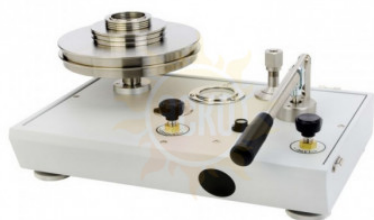

РАБОТАЕМ В БУДНИ С 9 ДО 18

ZAKAZ@ESKOMP.RU

Артикул: 4184343

Модель одного давления P3000 Series Single Pressu

Описание Fluke P3012-MBAR-P

Модель одного давления P3000 Series Single Pressure Model

С воздушным управлением – одиночный PCU