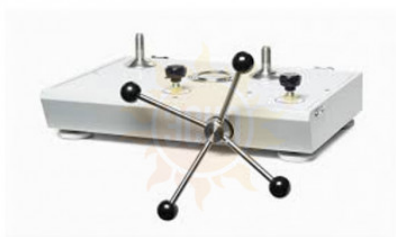

Артикул: 4341605

Пневматический калибратор P5513, 20

Описание Fluke P5513-2700G-1

Пневматический калибратор P5513, 20 МПа, 1 манометр (2700G-BG20M)

© 2012-2023, ЭСКО
Контрольно измерительные
приборы и оборудование