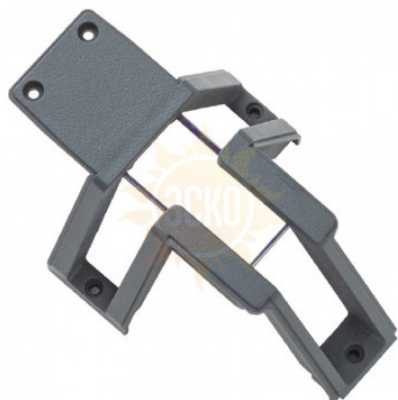

ТД «ЭСКО»
Точные измерения
— наша профессия!

с для Fluke PLS 6G
+7 (495) 258-80-83 8 800 350-70-37

ЦЕНТРАЛЬНЫЙ ОФИС В МОСКВЕ
ул. ГИЛЯРОВСКОГО, ДОМ 51

РАБОТАЕМ В БУДНИ С 9 ДО 18
ZAKAZ@ESKOMP.RU

Описание Fluke PLS 6G

Запасная часть стекла предназначена только для точечного лазера PLS 6G. Замените поврежденный лазер PLS, прикрепленный пятью винтами к новой стеклянной детали. Убедитесь, что лазер работает и работает точно, прежде чем заменять стеклянную деталь. Сократите время простоя на объекте за счет быстрой замены оптического стекла на месте.

Характеристики Fluke PLS 6G

Тип аксессуара / запчасти	сменный стеклянный корпус
Бренд	Fluke

Комплектация Fluke PLS 6G

- Сменный корпус для PLS 6G Fluke
- Упаковка

© 2012-2024, ЭСКО
Контрольно измерительные
приборы и оборудование

ТЕЛЕФОН В МОСКВЕ
+7 (495) 258-80-83