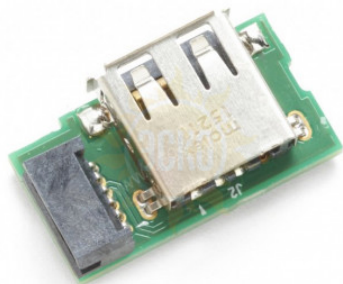

## Описание Fluke UA120

USB разъем адаптера Fluke UA120

© 2012-2023, ЭСКО  
Контрольно измерительные  
приборы и оборудование

ТЕЛЕФОН В МОСКВЕ  
**+7 (495) 258-80-83**