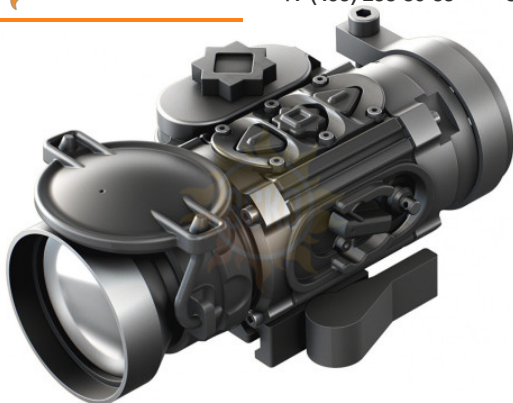

ТД «ЭСКО»
Точные измерения
— наша профессия!

MLX

ТЕЛЕФОН В МОСКВЕ
+7 (495) 258-80-83

БЕСПЛАТНЫЙ ЗВОНОК
8 800 350-70-37

ЦЕНТРАЛЬНЫЙ ОФИС В МОСКВЕ
ул. ГИЛЯРОВСКОГО, ДОМ 51

РАБОТАЕМ В БУДНИ С 9 ДО 18
ZAKAZ@ESKOMP.RU

Ни
ди
-4
Ве
ди
50
Ра
ма
48
Сп
чу
7
Уг
зр
15
Ча
ка
25

Описание Fortuna General MLX

Тепловизор FORTUNA GENERAL MLX универсального назначения может устанавливаться на огнестрельном оружии крупного калибра и имеет соответствующее крепление в комплекте поставки. Его можно применять как прибор наблюдения – монокуляр – для наблюдения за различными объектами. Кроме того, он устанавливается как предобъективная насадка на дневной оптический прицел.

Тепловизор позволяет вести наблюдение за объектами в инфракрасном диапазоне. Это дает возможность обнаруживать нагретые объекты – людей, животных, транспортные средства – в условиях недостаточной видимости. Устройства предназначены для использования охотниками, служащими вооруженных сил и специальных подразделений, охранных структур.

В приборе установлена тепловизионная матрица с разрешением 640x480. Это обеспечивает широкий угол обзора – до 23,5°x18,1°, что удобно при наблюдении территории большой площади.

Устройство имеет прочный алюминиевый корпус с резиновыми вставками, которые исключают повреждение оптики и электроники при неаккуратном обращении. Конструкция тепловизора FORTUNA GENERAL MLX разработана таким образом, чтобы не ломаться от отдачи при выстреле из огнестрельного оружия.

Устройство полностью герметично, внутренние полости заполнены азотом с низким содержанием водяных паров. Благодаря этому линзы тепловизора не запотевают из-за перепада температур и влажности.

ДРУГИЕ ТЕХНИЧЕСКИЕ ОСОБЕННОСТИ:

- В одном приборе объединен функционал тепловизионного прицела, монокуляра и насадки.
- Подключение дополнительной батареи для увеличения времени работы.
- Подключение устройства записи изображения для фиксации обстановки.
- Интеграция с дальномером с отображением расстояния на внутреннем экране.

Купить тепловизор FORTUNA GENERAL MLX, а также получить консультацию специалистов вы можете в нашем магазине, по телефону или непосредственно на сайте с помощью формы обратной связи или онлайн-консультанта.

Характеристики Fortuna General MLX

Параметры	Значения		
Модель	40M6	40L6	40A6
Тепловизионный модуль	640 x 480, 17 мкм		
Спектральный диапазон	7,5...14 мкм		
Частота	25 Гц		
Калибровка	бесшумная, электронная		
Объектив	40 мм, F/1,0		
Увеличение оптическое, крат	3,4	2,8	1,0
Угол поля зрения	15,2 x 11,5 град		
Фокусировка объектива	Фиксированная, от 10м до ∞		
Шаг выверки на дистанции 100м,	3,5 см	3,5 см	4,3 см
Удаление выходного зрачка	25 мм	52 мм	-
Диоптрийная настройка окуляра	-5...+5	-5...+5	-
Дисплей	AMOLED 800x600		
Питание	CR123A x 2 шт. (RCR123A x 2 шт.)		
Минимальное время непрерывной работы при 25 С	5 ч		
Степень защиты	IP67		
Предельная ударная нагрузка	500 g		
Диапазон рабочей температуры	-30...+50 град С		
Габаритные размеры	55x72x195 мм	55x72x225 мм	52x72x180 мм