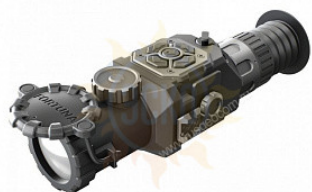

Описание Fortuna General One 6S

Тепловизионный прицел FORTUNA GENERAL ONE 6S - это обновленная модель популярной линейки данного производителя. Данные прицелы отличаются усовершенствованным программным обеспечением, обновленным дизайном и большим количеством новых цифровых функций. Модель FORTUNA GENERAL ONE 6S работает на базе матрицы с разрешением 640x480 пикселей и имеет объектив диаметром 40 мм.

Основное предназначение тепловизионного прицела FORTUNA GENERAL ONE 6S - охота в ночное и дневное время суток. Тепловизор отлично находит и идентифицирует цель в любых условиях видимости: в тумане, при сильном дожде или снегопаде, через дымовую завесу. В большинстве случаев FORTUNA GENERAL ONE 6S используется в качестве устанавливаемого на оружие прицела, однако его также можно использовать в качестве ручного монокуляра. Прибор можно использовать в дневное время суток, даже при ясной погоде, ведь он не боится засветок. Обновленный дизайн сделал тепловизионный прицел FORTUNA GENERAL ONE 6S более удобным и эргономичным, прицел можно устанавливать практически на любое охотничье оружие. Этот тепловизор обеспечит каждому охотнику желаемый результат, ведь он не только помогает обнаружить и поразить цель, но и не выдает местоположение охотника даже в самой пронзительной тишине, благодаря беззатворной технологии и бесшумной электронной калибровке.