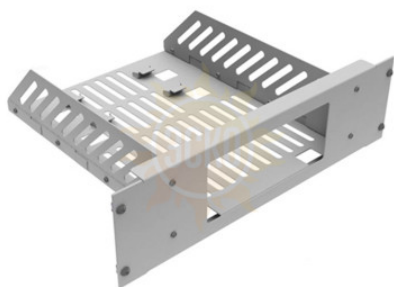

## Комплект для монтажа в стойку для DG1000 RM-DG

Артикул: RM-DG

### Описание Комплект для монтажа в стойку для DG1000 RM-DG

Комплект для монтажа в стойку RM-DG подходит для генераторов Rigol серии DG1000: DG1022, DG1022A.

### Характеристики Комплект для монтажа в стойку для DG1000 RM-DG

	RIGOL RM-DG
Опция	комплект для монтажа в стойку для DG1000 RM-DG
Назначение	для серии DG1000: DG1022, DG1022A

© 2012-2024, ЭСКО  
Контрольно измерительные  
приборы и оборудование