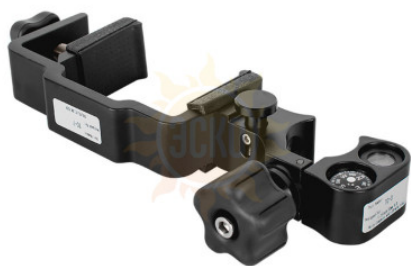

Артикул: 750110

Описание Крепление контроллера RGK TC-3 + TC-7

Купить крепление контроллера RGK TC-3 + TC-7, а также получить консультацию специалистов вы можете в нашем магазине, по телефону или непосредственно на сайте с помощью формы обратной связи или онлайн-консультанта.

Характеристики Крепление контроллера RGK TC-3 + TC-7

Параметры	Значения
Размер посадочного места	80-95 мм.
Угол наклона держателя	360°

© 2012-2024, ЭСКО
Контрольно измерительные
приборы и оборудование

ТЕЛЕФОН В МОСКВЕ
+7 (495) 258-80-83