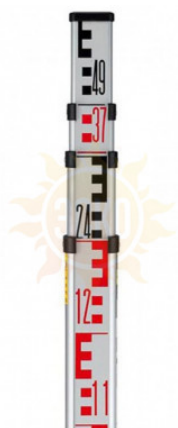

Артикул: 743420

Ре

## Описание LEICA CLR104

Рейка телескопическая алюминиевая для оптических нивелиров типа Leica Jogger, Leica Runner. 4 секции, 5 м, Е и мм шкала.

## Характеристики LEICA CLR104

| Технические характеристики LEICA CLR104 |       |
|---|-------|
| Е-градуировка                           | Е, мм |
| Высота                                  | 5 м.  |