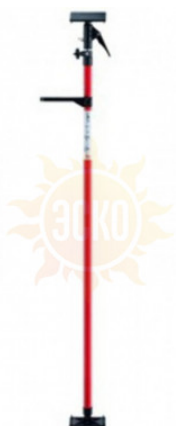

Артикул: 761762

Уст
уст

Описание Leica CLR290

Преимущества

- Для бесступенчатой установки лазеров на различной высоте до 2,90 м
- Универсальная платформа для установки всех линейных и ротационных нивелиров Leica
- Простая установка прибора, например, между полом и потолком

Максимальная высота 2.90 м
Минимальная рабочая высота - 1.45 м
Резьба - 1/4" и 5/8"
Максимальная нагрузка: 45 кг

© 2012-2024, ЭСКО
Контрольно измерительные
приборы и оборудование

ТЕЛЕФОН В МОСКВЕ
+7 (495) 258-80-83