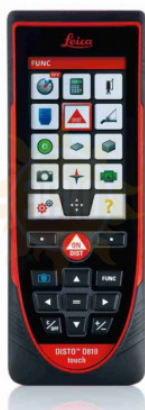

Артикул: 792297

Ла:
из:

Описание LEICA DISTO D810 touch

Лазерный дальномер Leica DISTO D810 Touch представляет собой один из самых технически совершенных приборов, представленных на рынке современного измерительного оборудования. Дальномер обладает всеми функциями, которыми только может быть оснащена лазерная рулетка. Среди основных параметров дальномера Leica DISTO D810 Touch мощный лазер и возможность измерений расстояния до двухсот метров, встроенный датчик угла наклона на 360°, обеспечивающий расширенные функции косвенных измерений, цифровой визир с возможностью четырехкратного увеличения и цветной сенсорный дисплей.

Наряду с основными функциями, такими, как определение площади, объема, сложение, вычитание и функция Пифагора, Leica DISTO D810 позволяет измерять диаметр, ширину и высоту, обладает функцией разбивки, измеряет профиль высоты. Прочный корпус с надежной защитой от механических воздействий, проникновения пыли и влаги гарантирует длительную эксплуатацию лазерного дальномера Leica DISTO D810 Touch.

Лазерная рулетка Leica DISTO D810 Touch отличается интуитивно понятным управлением: быстрый доступ ко всем функциям прибора осуществляется при помощи привычных жестов, например, изменение масштаба при помощи двух пальцев, или рисования на экране эскизов с мгновенным добавлением на рисунок результатов замера.

Дальномер Leica DISTO D810 Touch оснащен встроенной камерой, которая позволяет делать четкие снимки измеряемых объектов и отмечать на них целевые точки. Вы можете также сделать снимок экрана со всей информацией необходимой информацией: на фото можно указать результаты измерений, дату, название объекта и прочие атрибуты, что обеспечивает качественную визуализацию. При помощи модуля беспроводной связи Bluetooth SMART вы можете мгновенно передать любые данные на свой смартфон или планшет - соответствующее приложение можно установить из AppStore или Google Play.