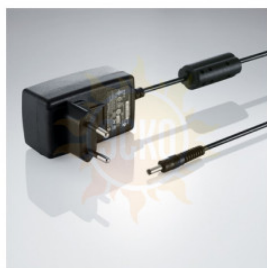

Артикул: 822787

LEICA GEV:

Описание LEICA GEV276

LEICA GEV276 Блок питания

Блок питания LEICA GEV276 для контроллеров CS20, используется для зарядки аккумуляторов Leica GEB331 внутри контроллеров Leica CS20 от сети 220 В.