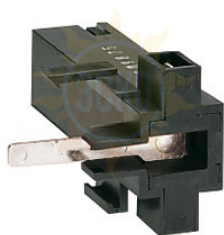

ZAKAZ@ESKOMP.RU

11G228220 Блок электрического возврата G228 220/240VAC

Артикул: 11G228220

Описание Lovato 11G228220

Характеристики Lovato 11G228220

Назначение	Блок электрического возврата для реле RF...9 - RF...95
Напряжение питания	220 ~ 240 VAC
Номинальная частота	50/60 Гц
Вес	0,072 кг
Количество в упаковке	5 шт