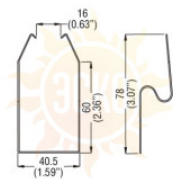

ZAKAZ@ESKOMP.RU

31 RE014 СКОБА КРЕПЕЖНАЯ ДЛЯ РОЗЕТОК S8 ИЛИ S11

Артикул: 31RE014

Описание Lovato 31 RE014

Характеристики Lovato 31 RE014

Вес	0,001 кг
Количество в упаковке	10 шт

© 2012-2024, ЭСКО
Контрольно измерительные
приборы и оборудование