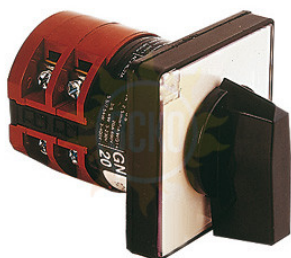

ZAKAZ@ESKOMP.RU

7 GN25 92 U КУЛИАЧКОВЫЙ ВЫКЛЮЧАТЕЛЬ ЧЕТЫРЕХПОЛЮСНЫЙ 2 ПОЛОЖЕНИЯ С УСТАНОВКОЙ НА ПЕРЕДНЮЮ ПАНЕЛЬ

Артикул: 7GN2592U

Описание Lovato 7 GN25 92 U

Характеристики Lovato 7 GN25 92 U

| Исполнение | Для установки на переднюю панель |
|--|----------------------------------|
| Размеры передней панели | 48 x 48 мм |
| Количество полюсов | 4 |
| Количество положений | 2 |
| Номинальный тепловой ток I _{th} | 25 A |
| Номинальный рабочий ток I _e (AC1/AC21A) | 25 A |
| Номинальное напряжение изоляции U _i | 690 В |
| Номинальное импульсное перенапряжение U _{imp} | 6 кВ |
| Материал контактов | Сплав серебра |
| Тип соединения | Винтовые клеммы М3,5 |
| Степень защиты передней панели | IP40 |
| Степень защиты контактов | IP00 |
| Механическая износостойкость | 5x10 ⁶ циклов |
| Рабочая температура | -25°C ... +55°C |
| Вес | 0,122 кг |
| Количество в упаковке | 1 шт |