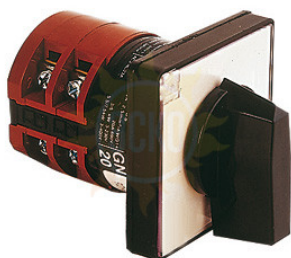

ZAKAZ@ESKOMP.RU

7 GN63 12 U ПЕРЕКЛЮЧАТЕЛЬ "ЗВЕЗДА"/"ТРЕУГОЛЬНИК" ДЛЯ ДВИГАТЕЛЕЙ 3 ПОЛОЖЕНИЯ С УСТАНОВКОЙ НА ПЕРЕДНЮЮ

Артикул: 7GN6312U

Описание Lovato 7 GN63 12 U

Характеристики Lovato 7 GN63 12 U

Исполнение	Для двигателей, с установкой на переднюю панель
Размеры передней панели	65 x 65 мм
Тип переключателя и схема переключения	Звезда/треугольник с 4-элементами, схема 12
Количество положений	3
Максимальная мощность двигателя (AC23A, 380 ~ 440VAC)	30 кВт
Номинальный тепловой ток Ith	63 А
Номинальный рабочий ток Ie (AC1/AC21A)	63 А
Номинальное напряжение изоляции Ui	690 В
Номинальное импульсное перенапряжение Uimp	6 кВ
Материал контактов	Сплав серебра
Тип соединения	Винтовые клеммы M5
Степень защиты передней панели	IP40 или IP65 с опциональной фронтальной панелью
Степень защиты контактов	IP00
Механическая износостойкость	5x10 ⁶ циклов
Рабочая температура	-25°C ... +55°C
Вес	0,465 кг
Количество в упаковке	1 шт