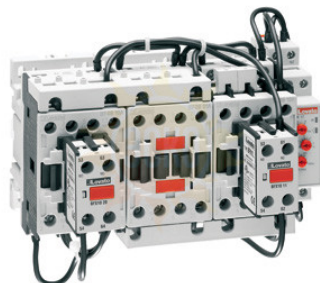

## BFA03270400 Пускатель "звезда-треугольник" в открытом исполнении, 400 VAC 50/60 Гц, 50 А

Артикул: BFA03270400

### Описание Lovato BFA03270400

### Характеристики Lovato BFA03270400

Исполнение	Открытое
Тип пускателя	"Звезда-треугольник"
Максимальный рабочий ток ( $\leq 440$ VAC)	50 А
Мощность трехфазного двигателя ( $\leq 440$ VAC)	25 кВт
Напряжение питания катушки	400 VAC
Рабочая частота	50/60 Гц
Время пуска	До 12 с
Максимальное количество циклов пуска в час	30
Вес	1,900 кг
Количество в упаковке	1 шт