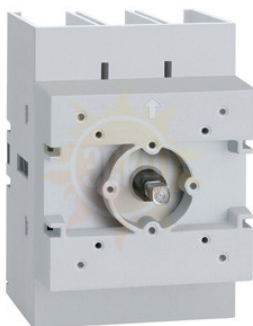

ZAKAZ@ESKOMP.RU

GA030C 3-Х ПОЛЮСНЫЙ ВЫКЛЮЧАТЕЛЬ-РАЗЪЕДИНИТЕЛЬ В КОМПЛЕКТЕ С УДЛИНИТЕЛЕМ, МОНТАЖ НА ДВЕРЦЕ, 30 А, UL98

Артикул: GA030C

Описание Lovato GA030C

Характеристики Lovato GA030C

Тип	Трехполюсный
Тепловой ток, I _{th} (≤ 40°C)	30 А
Исполнение	Для установки на дверце, в комплекте с удлинителем (подлежит доукомплектованию рукояткой)
Номинальное напряжение изоляции, U _i	1000 В
Номинальное импульсное перенапряжение, U _{imp}	8 кВ
Номинальный рабочий ток при 400В, I _e	30 А
Крепление	Винтами или на DIN рейку 35 мм
Механическая износостойкость	100000 циклов
Электрическая износостойкость	100000 циклов
Тип соединения	Торцевая клемма
Монтажное положение	Любое
Рабочая температура	-25°C ... +55°C
Вес	0,404 кг
Количество в упаковке	1 шт.