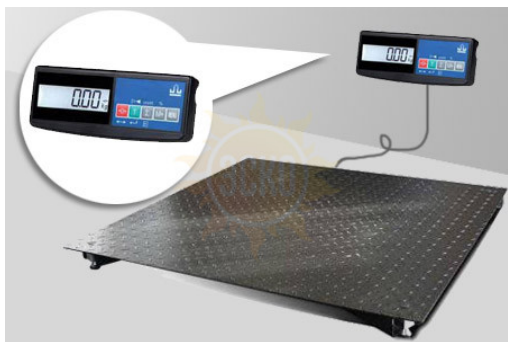

## 4D-PM-10/10-500-A(RUEW) - Промышленные электронные платформенные весы с 4 датчиками

Артикул: 8611

### Описание Масса-К 4D-PM-10/10-500-A(RUEW)

Весы состоят из модуля взвешивающего 4D-PM и весового терминала. Модуль 4D-PM подключается к различным типам весовых терминалов МАССА-К (от терминалов простого взвешивания до терминалов с печатью этикеток, в том числе к терминалам с возможностью проведения товароучетных операций и легкой интеграцией в учетные программы). Замена терминала в весах не требует перекалибровки и поверки весов – все метрологические характеристики хранятся в модуле взвешивающем. Платформенные весы 4D-PM предназначены для взвешивания грузов общей массой до 3000 кг методом вертикального нагружения. Гарантируется заявленная точность взвешивания при эксплуатации в диапазоне температур от -30°C до +40°C. Кабель связи терминала с платформой обеспечен гофрированной защитой. Моноблочная грузоприемная платформа 4D-PM выполнена из конструкционной стали. Платформа имеет прочную конструкцию и легкий вес.

### Характеристики Масса-К 4D-PM-10/10-500-A(RUEW)

Модель	4D-PM-500	4D-PM-1000	4D-PM-1500	4D-PM-2000	4D-PM-3000
max, кг	500	1000	1500	2000	3000
min, кг	2	4	10		20
Дискретность, г	100	200	500		1000
Рабочий диапазон температур, 0С	От -30 до +40				
Класс защиты	IP-68				

#### Технические характеристики платформенных весов 4D-PM

Модель	4D-PM-10/10	4D-PM-12/10	4D-PM-12/12	4D-PM-15/15	4D-PM-15/12	4D-PM-20/15	
Габаритные размеры	Платформы, мм	1000x1000	1200x1000	1200x1200	1500x1500	1500x1200	2000x1500
	Весов, мм	1000x1000x95	1200x1000x95	1200x1200x95	1500x1500x95	1500x1200x95	2000x1500x95
Масса нетто/брутто, кг	48,8/57,5	77,3/87,9	66/77	100/111	110,4/121,4	218,6/229,6	