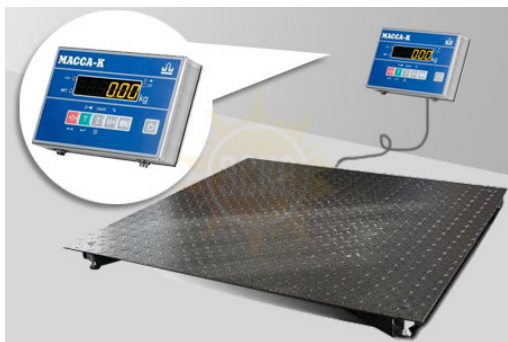

4D-PM-12/10-500-AB(RUEW) - Промышленные электронные платформенные весы с 4 датчиками

Артикул: 8630

Описание Масса-К 4D-PM-12/10-500-AB(RUEW)

Весы состоят из модуля взвешивающего 4D-PM и весового терминала. Модуль 4D-PM подключается к различным типам весовых терминалов МАССА-К (от терминалов простого взвешивания до терминалов с печатью этикеток, в том числе к терминалам с возможностью проведения товароучетных операций и легкой интеграцией в учетные программы). Замена терминала в весах не требует перекалибровки и поверки весов – все метрологические характеристики хранятся в модуле взвешивающем. Платформенные весы 4D-PM предназначены для взвешивания грузов общей массой до 3000 кг методом вертикального нагружения. Гарантируется заявленная точность взвешивания при эксплуатации в диапазоне температур от -30°C до +40°C. Кабель связи терминала с платформой обеспечен гофрированной защитой. Моноблочная грузоприемная платформа 4D-PM выполнена из конструкционной стали. Платформа имеет прочную конструкцию и легкий вес.

Характеристики Масса-К 4D-PM-12/10-500-AB(RUEW)

| Модель | 4D-PM-500 | 4D-PM-1000 | 4D-PM-1500 | 4D-PM-2000 | 4D-PM-3000 |
|---------------------------------|---------------|------------|------------|------------|------------|
| max, кг | 500 | 1000 | 1500 | 2000 | 3000 |
| min, кг | 2 | 4 | 10 | | 20 |
| Дискретность, г | 100 | 200 | 500 | | 1000 |
| Рабочий диапазон температур, 0С | От -30 до +40 | | | | |
| Класс защиты | IP-68 | | | | |