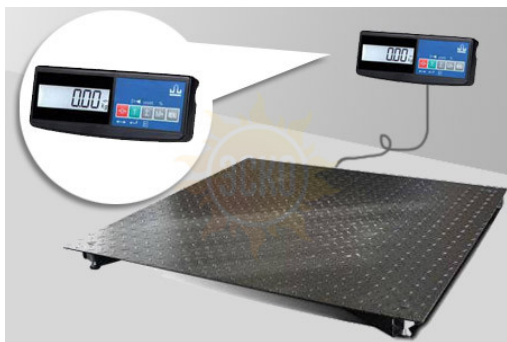

4D-PM-12/10-500-A(RUEW) - Промышленные электронные платформенные весы с 4 датчиками

Артикул: 8628

Описание Масса-К 4D-PM-12/10-500-A(RUEW)

Весы состоят из модуля взвешивающего 4D-PM и весового терминала. Модуль 4D-PM подключается к различным типам весовых терминалов МАССА-К (от терминалов простого взвешивания до терминалов с печатью этикеток, в том числе к терминалам с возможностью проведения товарочетных операций и легкой интеграцией в учетные программы). Замена терминала в весах не требует перекалибровки и поверки весов – все метрологические характеристики хранятся в модуле взвешивающем. Платформенные весы 4D-PM предназначены для взвешивания грузов общей массой до 3000 кг методом вертикального нагружения. Гарантируется заявленная точность взвешивания при эксплуатации в диапазоне температур от -30°C до +40°C. Кабель связи терминала с платформой обеспечен гофрированной защитой. Моноблочная грузоприемная платформа 4D-PM выполнена из конструкционной стали. Платформа имеет прочную конструкцию и легкий вес.

Характеристики Масса-К 4D-PM-12/10-500-A(RUEW)

Технические характеристики платформенных весов 4D-PM

Модель	4D-PM-500	4D-PM-1000	4D-PM-1500	4D-PM-2000	4D-PM-3000
max, кг	500	1000	1500	2000	3000
min, кг	2	4	10		20
Дискретность, г	100	200	500		1000
Рабочий диапазон температур, 0С	От -30 до +40				
Класс защиты	IP-68				

Технические характеристики платформенных весов 4D-PM

Модель	4D-PM-10/10	4D-PM-12/10	4D-PM-12/12	4D-PM-15/15	4D-PM-15/12	4D-PM-20/15	
Габаритные размеры	Платформы, мм	1000x1000	1200x1000	1200x1200	1500x1500	1500x1200	2000x1500
	Весов, мм	1000x1000x95	1200x1000x95	1200x1200x95	1500x1500x95	1500x1200x95	2000x1500x95
Масса нетто/брутто, кг	48,8/57,5	77,3/87,9	66/77	100/111	110,4/121,4	218,6/229,6	