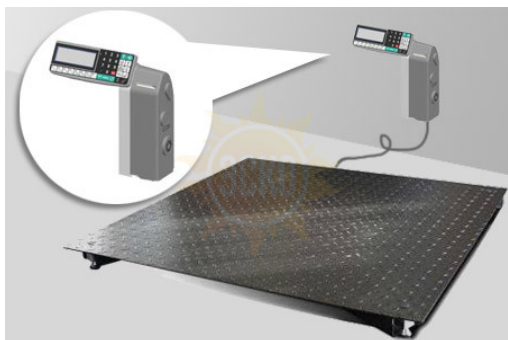

## 4D-PM-12/12-1000-RL с печатью этикеток - Промышленные электронные платформенные весы с 4 датчиками

Артикул: 9116

### Описание Масса-К 4D-PM-12/12-1000-RL с печатью этикеток

Весы состоят из модуля взвешивающего 4D-PM и весового терминала. Модуль 4D-PM подключается к различным типам весовых терминалов МАССА-К (от терминалов простого взвешивания до терминалов с печатью этикеток, в том числе к терминалам с возможностью проведения товарочетных операций и легкой интеграцией в учетные программы). Замена терминала в весах не требует перекалибровки и поверки весов – все метрологические характеристики хранятся в модуле взвешивающем. Платформенные весы 4D-PM предназначены для взвешивания грузов общей массой до 3000 кг методом вертикального нагружения. Гарантируется заявленная точность взвешивания при эксплуатации в диапазоне температур от -30°C до +40°C. Кабель связи терминала с платформой обеспечен гофрированной защитой. Моноблочная грузоприемная платформа 4D-PM выполнена из конструкционной стали. Платформа имеет прочную конструкцию и легкий вес.

### Характеристики Масса-К 4D-PM-12/12-1000-RL с печатью этикеток

Модель	4D-PM-500	4D-PM-1000	4D-PM-1500	4D-PM-2000	4D-PM-3000
max, кг	500	1000	1500	2000	3000
min, кг	2	4	10		20
Дискретность, г	100	200	500		1000
Рабочий диапазон температур, 0С	От -30 до +40				
Класс защиты	IP-68				

#### Технические характеристики платформенных весов 4D-PM

Модель	4D-PM-10/10	4D-PM-12/10	4D-PM-12/12	4D-PM-15/15	4D-PM-15/12	4D-PM-20/15	
Габаритные размеры	Платформы, мм	1000x1000	1200x1000	1200x1200	1500x1500	1500x1200	2000x1500
	Весов, мм	1000x1000x95	1200x1000x95	1200x1200x95	1500x1500x95	1500x1200x95	2000x1500x95
Масса нетто/брутто, кг	48,8/57,5	77,3/87,9	66/77	100/111	110,4/121,4	218,6/229,6	