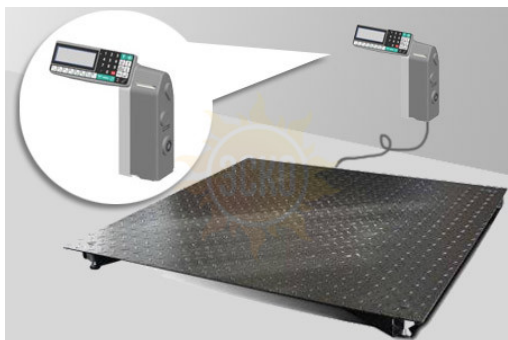

ZAKAZ@ESKOMP.RU

4D-PM-15/12-1000-RL с печатью этикеток - Промышленные электронные платформенные весы с 4 датчиками

Артикул: 08651

Описание Масса-К 4D-PM-15/12-1000-RL с печатью этикеток

Весы состоят из модуля взвешивающего 4D-PM и весового терминала. Модуль 4D-PM подключается к различным типам весовых терминалов МАССА-К (от терминалов простого взвешивания до терминалов с печатью этикеток, в том числе к терминалам с возможностью проведения товарочетных операций и легкой интеграцией в учетные программы). Замена терминала в весах не требует перекалибровки и поверки весов – все метрологические характеристики хранятся в модуле взвешивающем. Платформенные весы 4D-PM предназначены для взвешивания грузов общей массой до 3000 кг методом вертикального нагружения. Гарантируется заявленная точность взвешивания при эксплуатации в диапазоне температур от -30°C до +40°C. Кабель связи терминала с платформой обеспечен гофрированной защитой. Моноблочная грузоприемная платформа 4D-PM выполнена из конструкционной стали. Платформа имеет прочную конструкцию и легкий вес.

Характеристики Масса-К 4D-PM-15/12-1000-RL с печатью этикеток

Модель	4D-PM-500	4D-PM-1000	4D-PM-1500	4D-PM-2000	4D-PM-3000
max, кг	500	1000	1500	2000	3000
min, кг	2	4	10		20
Дискретность, г	100	200	500		1000
Рабочий диапазон температур, 0С	От -30 до +40				
Класс защиты	IP-68				

Технические характеристики платформенных весов 4D-PM

Модель	4D-PM-10/10	4D-PM-12/10	4D-PM-12/12	4D-PM-15/15	4D-PM-15/12	4D-PM-20/15	
Габаритные размеры	Платформы, мм	1000x1000	1200x1000	1200x1200	1500x1500	1500x1200	2000x1500
	Весов, мм	1000x1000x95	1200x1000x95	1200x1200x95	1500x1500x95	1500x1200x95	2000x1500x95
Масса нетто/брутто, кг	48,8/57,5	77,3/87,9	66/77	100/111	110,4/121,4	218,6/229,6	