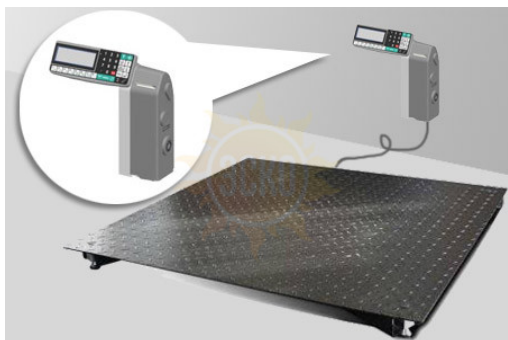

## 4D-PM-15/15-1000-RL с печатью этикеток - Промышленные электронные платформенные весы с 4 датчиками

Артикул: 9119

### Описание Масса-К 4D-PM-15/15-1000-RL с печатью этикеток

Весы состоят из модуля взвешивающего 4D-PM и весового терминала. Модуль 4D-PM подключается к различным типам весовых терминалов МАССА-К (от терминалов простого взвешивания до терминалов с печатью этикеток, в том числе к терминалам с возможностью проведения товароучетных операций и легкой интеграцией в учетные программы). Замена терминала в весах не требует перекалибровки и поверки весов – все метрологические характеристики хранятся в модуле взвешивающем. Платформенные весы 4D-PM предназначены для взвешивания грузов общей массой до 3000 кг методом вертикального нагружения. Гарантируется заявленная точность взвешивания при эксплуатации в диапазоне температур от -30°C до +40°C. Кабель связи терминала с платформой обеспечен гофрированной защитой. Моноблочная грузоприемная платформа 4D-PM выполнена из конструкционной стали. Платформа имеет прочную конструкцию и легкий вес.

### Характеристики Масса-К 4D-PM-15/15-1000-RL с печатью этикеток

Модель	4D-PM-500	4D-PM-1000	4D-PM-1500	4D-PM-2000	4D-PM-3000
макс, кг	500	1000	1500	2000 г.	3000
мин, кг	2	4	10		20
Дискретность, г	100	200	500		1000
Температура рабочего стола, 0 С	От -30 до +40				
Класс защиты	ИП-68				

#### Технические характеристики платформенных весов 4D-PM

Модель	4D-PM-10/10	4D-PM-12/10	4D-PM-12/12	4D-PM-15/15	4D-PM-15/12	4D-PM-20/15	
Габаритные размеры	Платформы, мм	1000x1000	1200x1000	1200x1200	1500x1500	1500x1200	2000x1500
	Весов, мм	1000x1000x95	1200x1000x95	1200x1200x95	1500x1500x95	1500x1200x95	2000x1500x95
Масса нетто/брутто, кг	48,8/57,5	77,3/87,9	66/77	100/111	110,4/121,4	218,6/229,6	