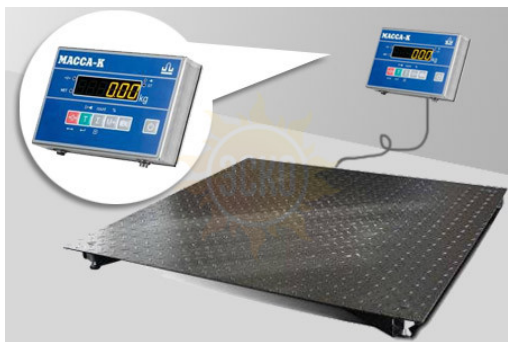

ZAKAZ@ESKOMP.RU

4D-PM-20/15-1000-AB - Промышленные электронные платформенные весы с 4 датчиками

Артикул: 8679

Описание Масса-К 4D-PM-20/15-1000-AB

Весы состоят из модуля взвешивающего 4D-PM и весового терминала. Модуль 4D-PM подключается к различным типам весовых терминалов МАССА-К (от терминалов простого взвешивания до терминалов с печатью этикеток, в том числе к терминалам с возможностью проведения товарочетных операций и легкой интеграцией в учетные программы). Замена терминала в весах не требует перекалибровки и поверки весов – все метрологические характеристики хранятся в модуле взвешивающем. Платформенные весы 4D-PM предназначены для взвешивания грузов общей массой до 3000 кг методом вертикального нагружения. Гарантируется заявленная точность взвешивания при эксплуатации в диапазоне температур от -30°C до +40°C. Кабель связи терминала с платформой обеспечен гофрированной защитой. Моноблочная грузоприемная платформа 4D-PM выполнена из конструкционной стали. Платформа имеет прочную конструкцию и легкий вес.

Технические характеристики платформенных весов 4D-PM

| Модель | 4D-PM-10/10 | 4D-PM-12/10 | 4D-PM-12/12 | 4D-PM-15/15 | 4D-PM-15/12 | 4D-PM-20/15 | |
|------------------------|---------------|--------------|--------------|--------------|--------------|--------------|--------------|
| Габаритные размеры | Платформы, мм | 1000x1000 | 1200x1000 | 1200x1200 | 1500x1500 | 1500x1200 | 2000x1500 |
| | Весов, мм | 1000x1000x95 | 1200x1000x95 | 1200x1200x95 | 1500x1500x95 | 1500x1200x95 | 2000x1500x95 |
| Масса нетто/брутто, кг | 48,8/57,5 | 77,3/87,9 | 66/77 | 100/111 | 110,4/121,4 | 218,6/229,6 | |