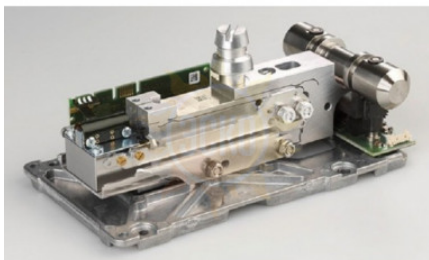

Ве

Описание METTLER TOLEDO MS 1003TS

НАДЕЖНАЯ ВЕСОВАЯ ЯЧЕЙКА ГАРАНТИРУЕТ ДОСТОВЕРНЫЕ РЕЗУЛЬТАТЫ

Весовая ячейка MonoBloc с функцией автоматической калибровки FACT обеспечивает достоверность результатов. Встроенная функция защиты от перегрузок гарантирует длительный срок службы весов.

НАДЕЖНЫЕ РЕЗУЛЬТАТЫ ВСЕГДА ПОД РУКОЙ

Весы MS-TS отличаются простотой эксплуатации и способствуют внедрению элементов бережливого производства в лаборатории и цехе.

- С большим цветным сенсорным дисплеем удобно работать.
- Встроенные приложения упрощают работу.
- Функции автоматического предупреждения следят за достоверностью результатов.

УЛУЧШЕННАЯ СТАБИЛИЗАЦИЯ — БЫСТРЫЕ РЕЗУЛЬТАТЫ IMPROVED STABILITY MEANS FASTER RESULTS

Благодаря трем стационарным и двум регулируемым опорам LevelLock весы MS можно легко выровнять и прочно установить на рабочей поверхности. Чем менее весы восприимчивы к вибрации, тем быстрее вы получите результаты.

ЭРГОНОМИЧНЫЙ ТЕРМИНАЛ УПРАВЛЕНИЯ ОБЛЕГЧАЕТ ВЫПОЛНЕНИЕ РУТИННЫХ ОПЕРАЦИЙ

Большим цветным сенсорным дисплеем TFT с диагональю 7 дюймов можно пользоваться, не снимая тканевых или резиновых перчаток. Интуитивно понятный интерфейс и крупные символы (18 мм) делают работу оператора комфортнее.