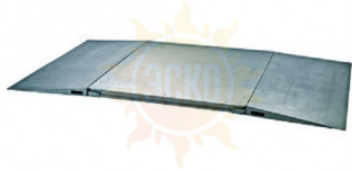

METTLER TOLEDO PFA575(x)-ES300

ЦЕНА ПО ЗАПРОСУ

✓ **Доставка** в кратчайшие сроки
по Москве 300

по России от 500

Госреестр 38084-08

Серия весов PFA575/575x включает в себя 5 стандартных типоразмеров, 3 диапазона свободных типоразмеров взвешивания.

Описание METTLER TOLEDO PFA575(x)-ES300

ГОТОВАЯ АЛЬТЕРНАТИВА ПЛАТФОРМЕННЫМ ВЕСАМ ИЗ НЕРЖАВЕЮЩЕЙ СТАЛИ

Серия весов PFA575/575x включает в себя 5 стандартных типоразмеров, 3 диапазона свободных типоразмеров и 4 различных диапазона взвешивания. Гальваническое покрытие в сочетании с защитой датчиков веса и электроники по классу IP68 превращает PFA575 в отличную альтернативу весовым платформам из нержавеющей стали. Стандартные типоразмеры — 1000x1000, 1250x1000, 1500x1250, 1500x1500 и 2000x1500; опциональные типоразмеры — 700x400 и 2000x1500. Стандартное разрешение 1x3000e в однодиапазонном режиме, многодиапазонные режимы доступны по запросу.

Универсальные весы промышленного назначения из горячеоцинкованной стали

Широкий ассортимент опций и принадлежностей позволяет модернизировать и расширять возможности напольных весов PFA575. Весовые платформы серии PFA575 легко монтируются в приямок или на уровне пола. Внутренний ряд напольных весов из горячеоцинкованной стали позволяет гибко адаптировать конфигурацию в соответствии с индивидуальными требованиями заказчика.

Базовый ассортимент включает 5 стандартных типоразмеров и 3 диапазона заказных типоразмеров. Платформы каждого типоразмера могут иметь до четырех модификаций, различающихся по величине НПВ.

Гальваническое покрытие поверхностей в сочетании с защитой датчиков веса и электроники, соответствующей требованиям класса IP68, превращает PFA575 в удачную альтернативу весовым платформам из нержавеющей стали.