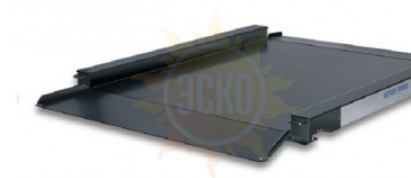

На

Описание METTLER TOLEDO PUA574-E1500

Низкопрофильные напольные весы PUA574 могут быть использованы для взвешивания грузов массой до 1500 кг при стандартном разрешении 1х3000е.

Высота весов PUA574 - всего лишь 35...45 мм. Такая высота упрощает проезд по платформе, например, грузовой тележки.

Новая подъемная платформа позволяет устанавливать платформу в вертикальное положение для очистки и промывки как самой конструкции весов, так и пространства под ними.

Все весы METTLER TOLEDO имеют сертификат Ростехрегулирования и сертификаты средств измерений стран СНГ. Мы доставляем весы по России в страны СНГ.

PUA574 – Низкопрофильные платформенные весы, которые всегда будут самым надежным решением

Прочные низкопрофильные платформенные весы изготавливаются различных стандартных и заказных размеров. Платформенные весы PUA могут быть использованы для взвешивания грузов массой от 300 до 1500 кг при стандартном разрешении 1х3000е. Малая высота над уровнем пола – 35 или 45 мм в зависимости от модели – позволяет без труда закатывать на платформу грузные тележки по пандусу, исключая необходимость установки весов в приямок. Благодаря широкому ассортименту принадлежностей PUA574 легко адаптируется для решения различных задач.

Технические характеристики

Максимальная нагрузка	300 / 600 кг / 1500.0 кг
Цена деления	100 г
Цена поверочного деления	100 г / 200 г / 500 г
Размеры	1500 x 1250 мм
Высота	35 мм
Материал весов	Красочное покрытие
Степень защиты	IP65
Совместимые индикаторы / терминалы	цифровой: ICS__5, ICS__9, IND560, IND690, IND780, IND890
Номер	22012745