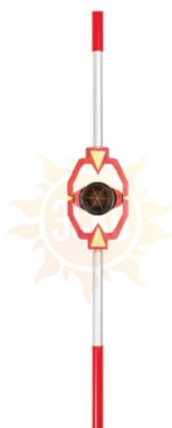

Артикул: 727434

Описание Минипризма RGK HDMINI104 (+17.5MM)

Минипризма RGK HDMINI104 (+17.5MM) используется при проведении геодезических измерений, съемки и мониторинга, разбивочных работ и других изысканий. Эта модель совместима со всеми современными электронными тахеометрами.

ТЕХНИЧЕСКИЕ ОСОБЕННОСТИ

Диаметр призмы - 25 мм. Постоянная равна +17,5 мм, это значение подходит для большинства сценариев применения аксессуара. Допускается установка как на комплектную мини-веху, так и на штатив. При этом положение по вертикали точно настраивается благодаря пузырьковому уровню.

МОНТАЖ НА ВЕХУ

Разборная веха выполнена из металла и качественно окрашена, а потому не боится коррозии. 4 резьбовые секции хранятся в отдельном тубусе и собираются в надежную, монолитную конструкцию, при помощи которой RGK HDMINI104 (+17.5MM) можно поднять на высоту до 1.3 м. Элементы мини-вехи и отражатель комбинируются в различных сочетаниях для установки на разных уровнях.

ЯРКОСТЬ И ЗАМЕТНОСТЬ

Корпус призмы окрашен в ярко-красный цвет и снабжен контрастными стрелками, указывающими на центр мишени. Это упрощает нахождение и идентификацию при тахеометрической съемке на больших дистанциях.