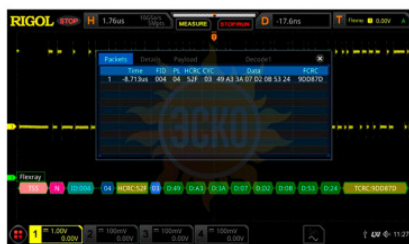

ZAKAZ@ESKOMP.RU

и запуска по шинам FlexRay DS8000-R-FLEX

Артикул: DS8000-R-FLEX

Описание Опция анализа и запуска по шинам FlexRay DS8000-R-FLEX

Опция DS8000-R-FLEX добавляет в осциллографы Rigol серии DS8000-R возможность декодирования и запуска по сигналам шин FlexRay.

Характеристики Опция анализа и запуска по шинам FlexRay DS8000-R-FLEX

	RIGOL DS8000-R-FLEX
Опция	анализ и запуск по шинам FlexRay
Назначение	для серии DS8000-R

© 2012-2024, ЭСКО
Контрольно измерительные
приборы и оборудование