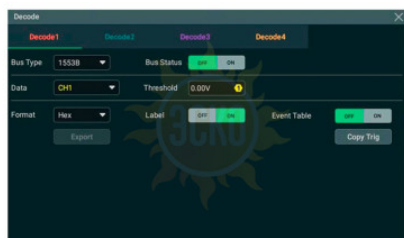

### Описание Опция анализа и запуска по шинам MIL-STD-1553 DHO4000-AEROA

Опция DHO4000-AEROA добавляет в осциллографы Rigol серии DHO4000 возможность декодирования и запуска по сигналам шин MIL-STD-1553.