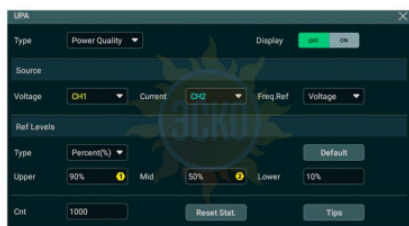

ZAKAZ@ESKOMP.RU

мощности DHO4000-PWRA

Артикул: DHO4000-PWRA

Описание Опция анализа мощности DHO4000-PWRA

Опция DHO4000-PWRA добавляет в осциллографы Rigol серии DHO4000 возможность анализа мощности.

Характеристики Опция анализа мощности DHO4000-PWRA