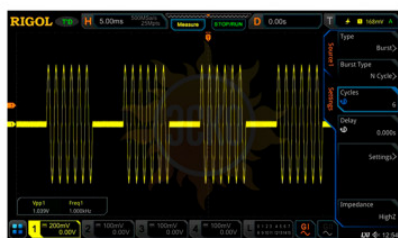

WWW.ESKOMP.RU

Опция двухканального генератора сигналов MSO7000-AWG

Артикул: MSO7000-AWG

Описание Опция двухканального генератора сигналов MSO7000-AWG

Опция MSO7000-AWG добавляет в осциллографы Rigol серии MSO7000 функцию двухканального генератора сигналов с диапазоном частот до 25 МГц.

Характеристики Опция двухканального генератора сигналов MSO7000-AWG

	RIGOL MSO7000-AWG
Опция	двухканальный генератор сигналов MSO7000-AWG
Назначение	для серии MSO7000

© 2012-2025, ЭСКО
Контрольно измерительные
приборы и оборудование