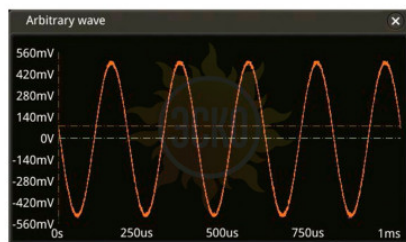

ZAKAZ@ESKOMP.RU

ра сигналов DS8000-R-AWG

Артикул: DS8000-R-AWG

Описание Опция генератора сигналов DS8000-R-AWG

Опция DS8000-R-AWG добавляет в осциллографы Rigol серии DS8000-R одноканальный генератор сигналов с диапазоном частот до 25 МГц.