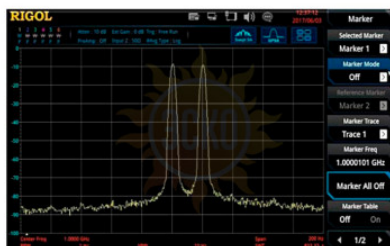

ZAKAZ@ESKOMP.RU

RBW от 1 Гц до 10 МГц RSA3000-BW1

Артикул: RSA3000-BW1

Описание Опция полосы RBW от 1 Гц до 10 МГц RSA3000-BW1

Опция RSA3000-BW1 для анализаторов спектра Rigol серии RSA3000 (RSA3030 и RSA3045) позволяет расширить полосу пропускания RBW:

- 10 Гц...3 МГц, с шагом 1-3-10 (штатно);
- 1 Гц...10 МГц, с шагом 1-3-10 (с опцией RSA3000-BW1).

Активируется программным кодом.

Характеристики Опция полосы RBW от 1 Гц до 10 МГц RSA3000-BW1

	RIGOL RSA3000-BW1
Опция	полоса RBW от 1 Гц до 10 МГц RSA3000-BW1
Назначение	RSA3000 (RSA3030 и RSA3045)