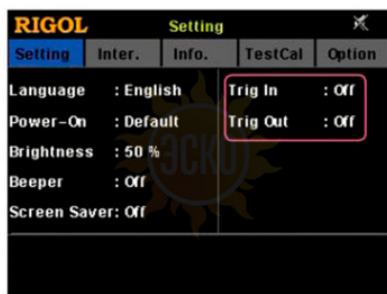

ПО КАЖДОМУ РАЙОНУ

Вход/выход внешней синхронизации для DP700 TRIGGER-DP700

Артикул: TRIGGER-DP700

Описание Опция входа/выхода внешней синхронизации для DP700 TRIGGER-DP700

Опция TRIGGER-DP700 для источников питания Rigol серии DP700 позволяет использовать вход и выход внешней синхронизации.

Характеристики Опция входа/выхода внешней синхронизации для DP700 TRIGGER-DP700

	RIGOL TRIGGER-DP700
Опция	вход/выход внешней синхронизации
Назначение	для серии DP700

© 2012-2024, ЭСКО
Контрольно измерительные
приборы и оборудование