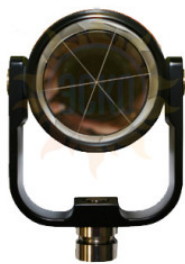

Описание Отражатель RGK MAY01 призма

Назначение - для тахеометров

Характеристики Отражатель RGK MAY01 призма

	MAY01
Постоянная призмы	30 мм / 0 мм
Назначение	тахеометры

© 2012-2024, ЭСКО
Контрольно измерительные
приборы и оборудование