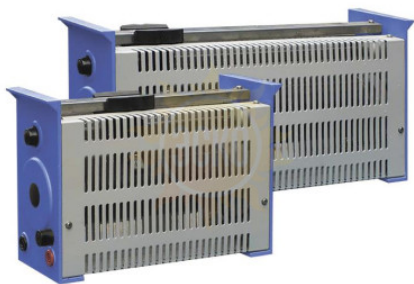

ТД «ЭСКО»
Точные измерения
— наша профессия!

ТЕЛЕФОН В МОСКВЕ

БЕСПЛАТНЫЙ ЗВОНОК

ЦЕНТРАЛЬНЫЙ ОФИС В МОСКВЕ

РАБОТАЕМ В БУДНИ С 9 ДО 18

РСП-2-15М реостат сопротивления ползунковый (160 ВА; 4 А)

Описание ПрофКиП РСП-2-15М реостат сопротивления ползунковый (160 ВА; 4 А)

Уважаемые клиенты! Поставка данной модели реостатов возможна в количестве от 5 штук.

- Мощность: 160 ВА
- Сопротивление: 10 Ом
- Максимальный ток: 4 А
- Диаметр керамической трубки: 47 мм
- Максимальное рабочее напряжение: 380 В пер, 400 В пост
- Габариты, вес: 240x180x195 мм, 2.2 кг